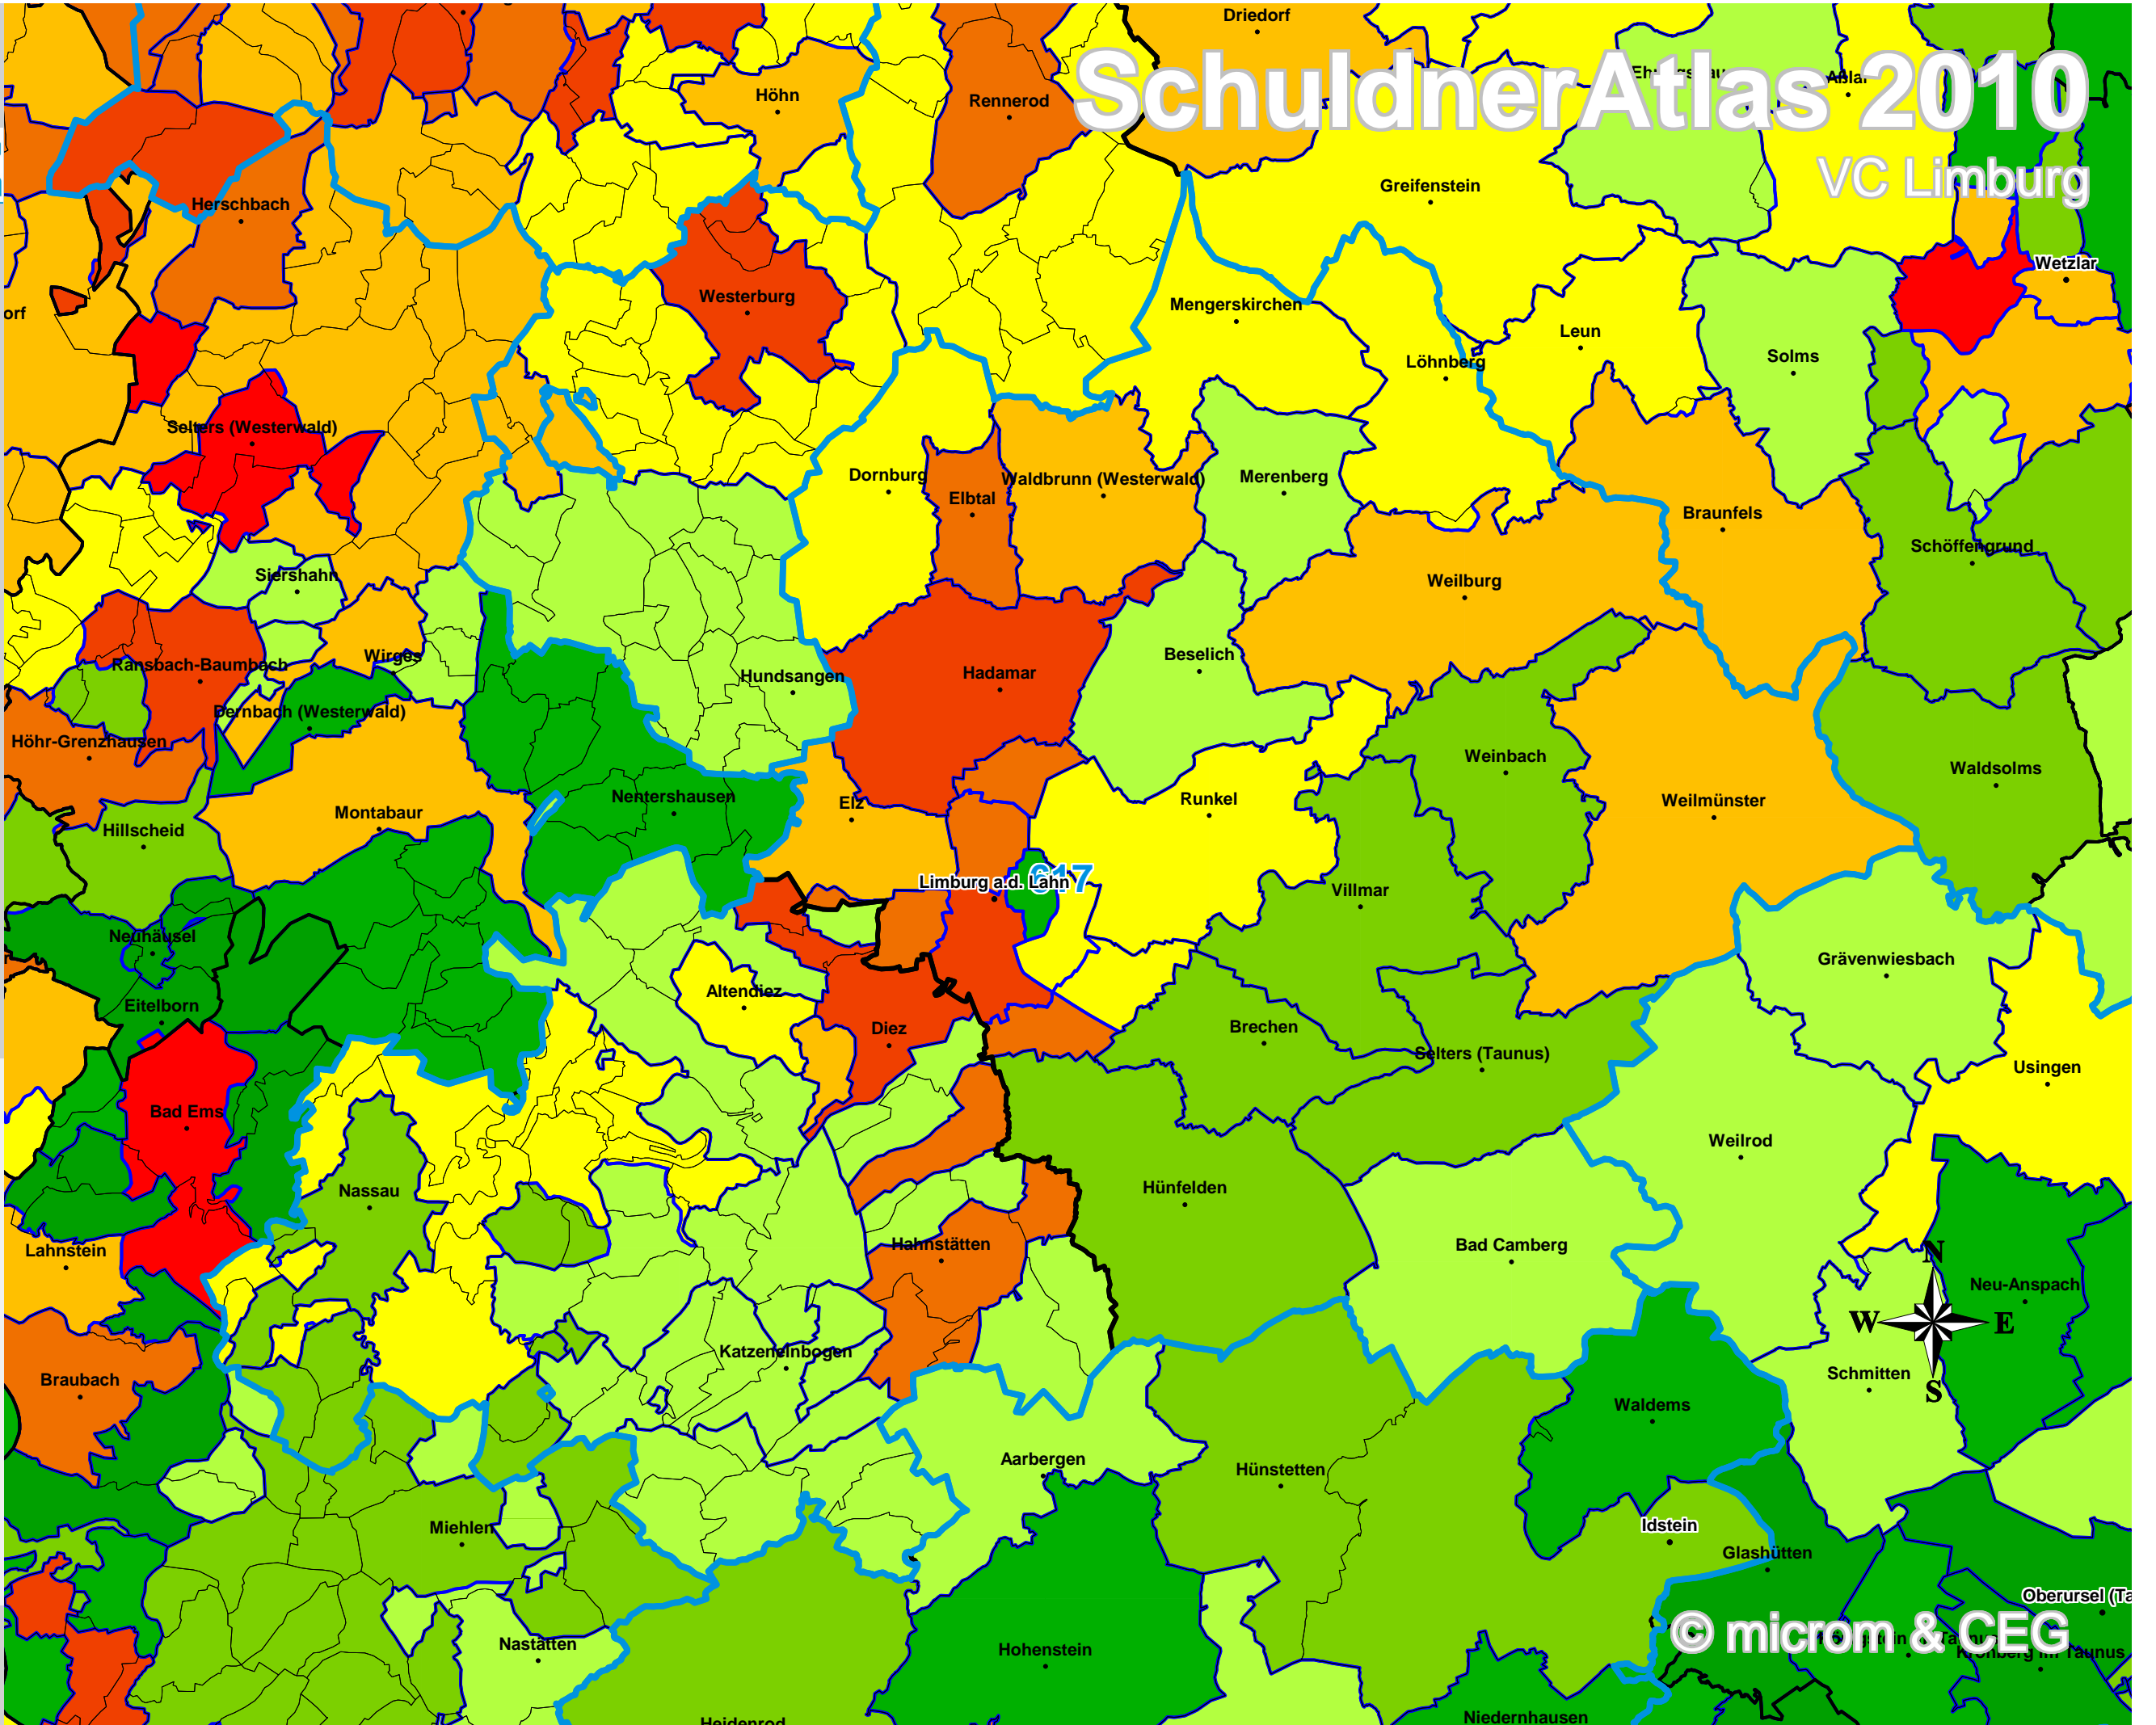

# SchuldnerAtlas 2010

VC Limburg

**Schuldneranteil in Prozent**  
Deutschland auf PLZ-Ebene

- 0 bis unter 6
- 6 bis unter 7
- 7 bis unter 8
- 8 bis unter 9
- 9 bis unter 10
- 10 bis unter 11
- 11 bis unter 12
- 12 bis unter 14
- 14 und größer

- VC-Gebiete
- Bundesländer
- Kreise
- Gemeinden
- PLZ-Gebiete